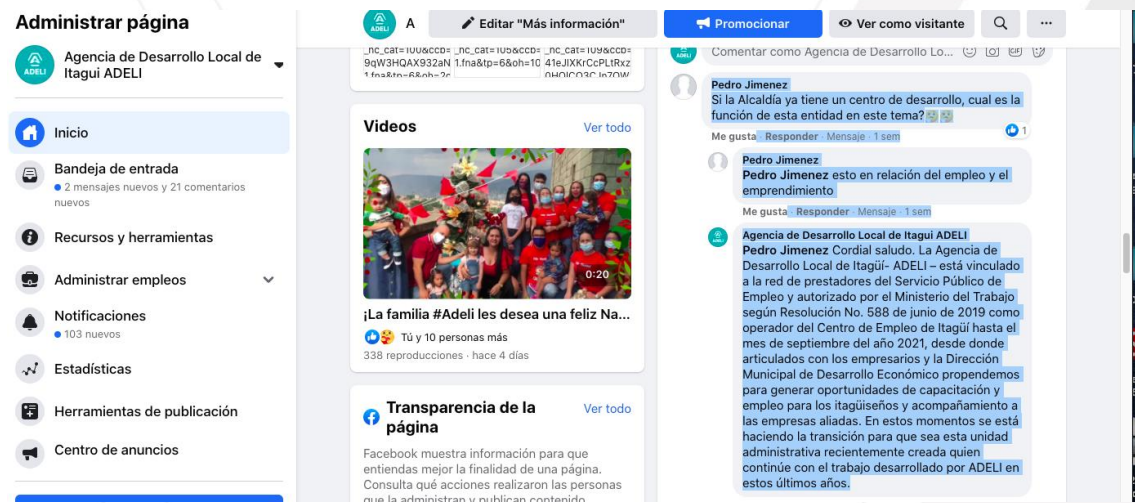

Itagüí, 28 de diciembre de 2020

Asunto: Informe rendición de cuentas en redes sociales - Chat sitio web

A continuación relaciono las preguntas y respuestas recibidas a través de los medios oficiales (Redes sociales y chat sitio web www.adeli.gov.co):

FACEBOOK:

1. Pedro Jimenez

Si la Alcaldía ya tiene un centro de desarrollo, cual es la función de esta entidad en este tema? 🤔🤔 del empleo y el emprendimiento

Agencia de Desarrollo Local de Itagüí ADELI

Cordial saludo. La Agencia de Desarrollo Local de Itagüí- ADELI – está vinculado a la red de prestadores del Servicio Público de Empleo y autorizado por el Ministerio del Trabajo según Resolución No. 588 de junio de 2019 como operador del Centro de Empleo de Itagüí hasta el mes de septiembre del año 2021, desde donde articulados con los empresarios y la Dirección Municipal de Desarrollo Económico propendemos para generar oportunidades de capacitación y empleo para los itagüiseños y acompañamiento a las empresas aliadas. En estos momentos se está haciendo la transición para que sea esta